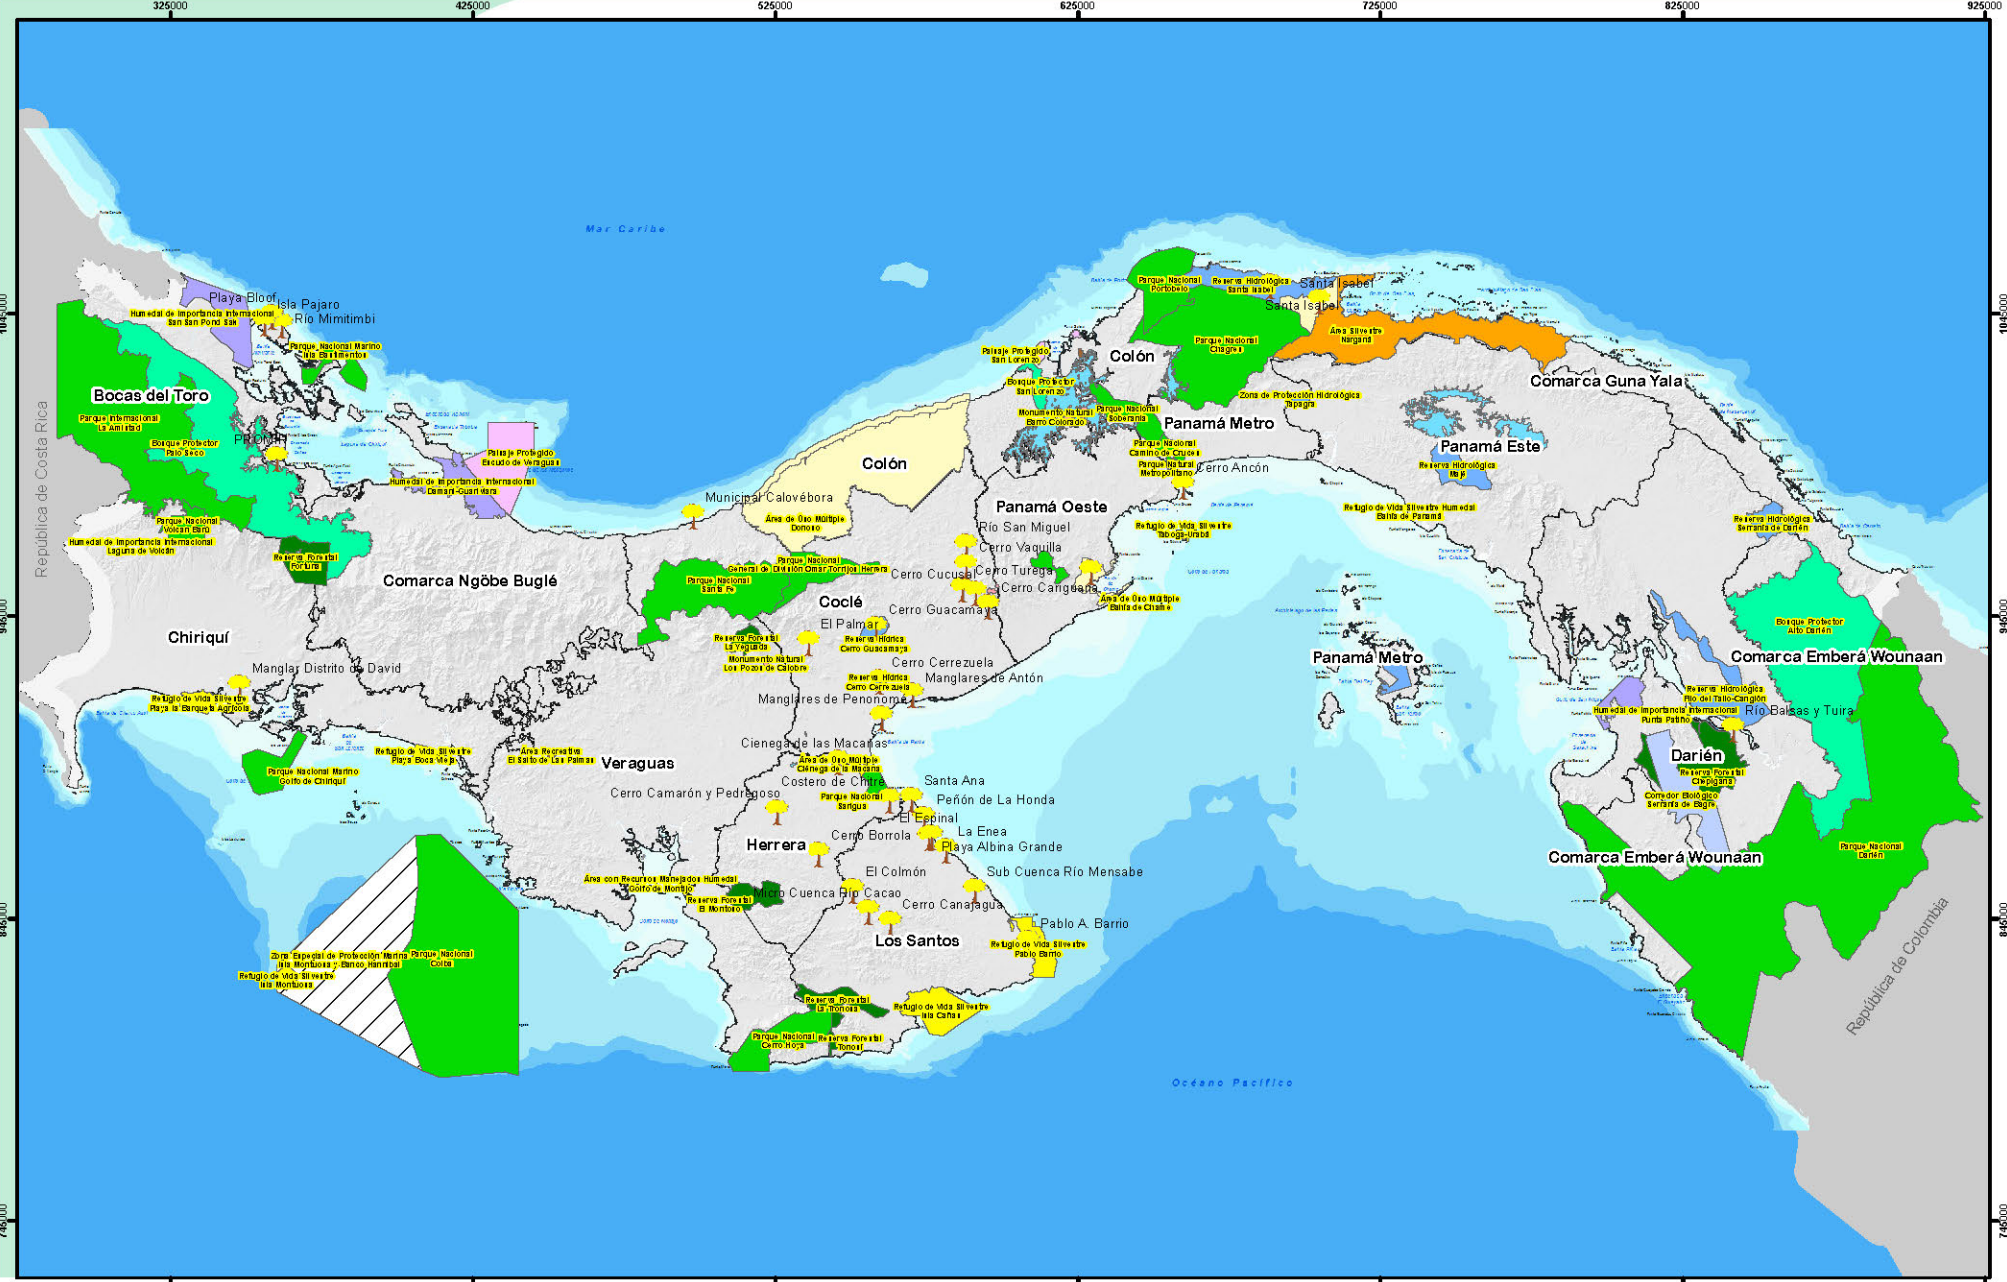

República de Panamá  
**SISTEMA NACIONAL DE ÁREAS PROTEGIDAS: AÑO 2015**

- LEYENDA**
- MAP  
 Callejero de Base
- Áreas Protegidas Municipales
- |                                      |                           |                                |                                    |
|--------------------------------------|---------------------------|--------------------------------|------------------------------------|
| Bosque Protector                     | Refugio de Vida Silvestre | Zona de Protección Hidrológica | Reserva Forestal                   |
| Corredor Biológico                   | Parque Protegido          | Área Recreativa                | Reserva Hidrológica                |
| Humedal de Importancia Internacional | Parque Nacional           | Área de Oro Múltiple           | Zona Especial de Protección Marina |
| Monumento Natural                    | Parque Nacional           |                                |                                    |